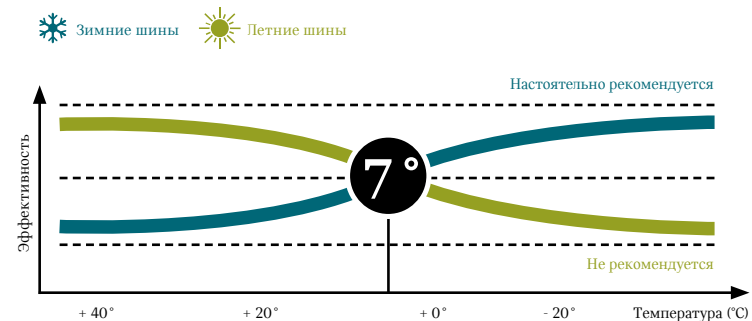

ПОЧЕМУ СТОИТ ВЫБРАТЬ КОМПЛЕКТЫ ОРИГИНАЛЬНЫХ ЗИМНИХ КОЛЕС MINI:

- ✓ Большинство комплектов зимних колес оснащаются шинами с маркировкой в виде звезды — как знак успешного прохождения тестов MINI.
- ✓ Все оригинальные колеса MINI были протестированы для зимнего использования.